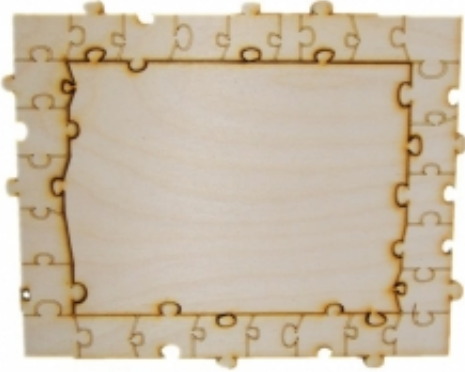

Dane aktualne na dzień: 17-05-2026 01:40

Link do produktu: <https://hurtalejajca.pl/ramka-puzzle-pelna-p-3465.html>

RAMKA PUZZLE PEŁNA

Opis produktu

Przedmiot przeznaczony jest do własnoręcznego zdobienia / malowania. Na szlifowaną, gładką powierzchnię można kłaść farbę bez dodatkowego przygotowania podłoża. Materiał: sklejka grubości 4 mm, wymiary: 23,5x19 cm